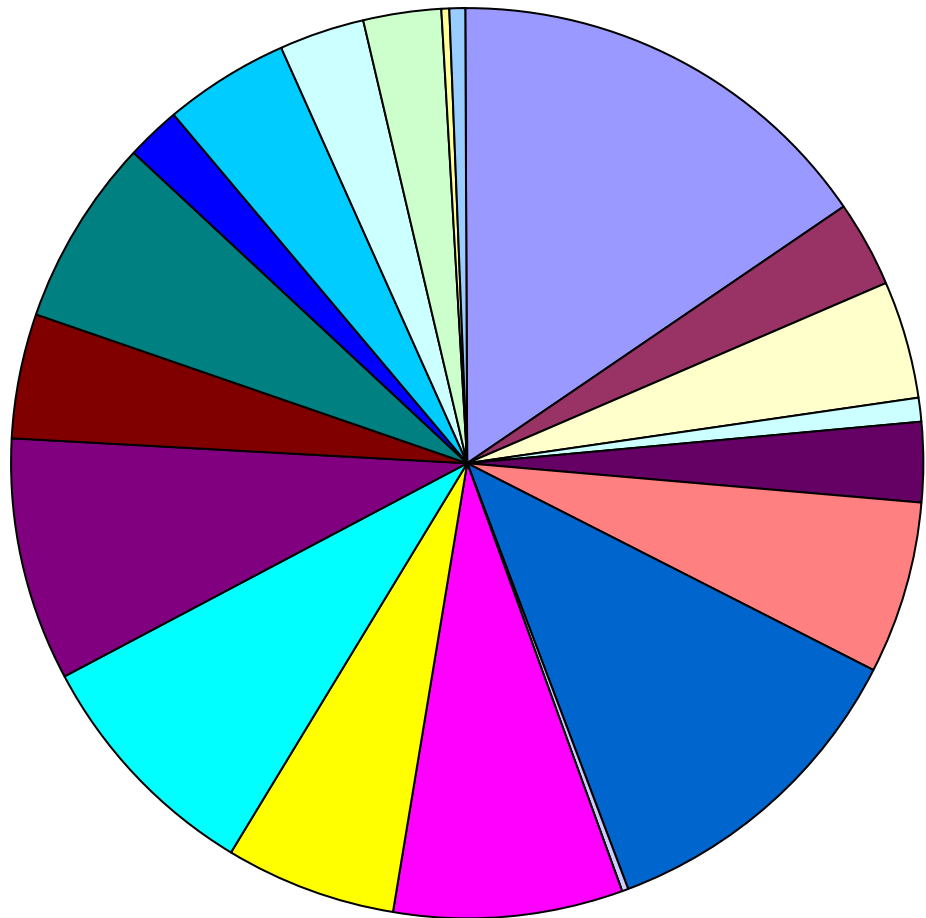

1890

- Neuchâtel-La Coudre 19190 16315
- Hauterive 3874 3448
- St Blaise 4949 4624
- Marin-Epagnier 1067 745
- Cornaux 3515 3117
- Cressier 7423 6936
- Landeron-Combes 14551 13583
- Thielle-Wavre 310 277
- Thielle-Wavre 310
- Boudry 9782 9587
- Cortailod 7702 7886
- Colombier 10527 10480
- Auvernier 10792 10683
- Peseux 5425 5340
- Corcelles Cormondrèche 8190 8168
- Bôle 2384 2288
- Bevaix 5421 5670
- Gorgier 3794 3831
- St Aubin Sauges 3390 3422
- Fresens 410 400
- Vaumarcus 652 650